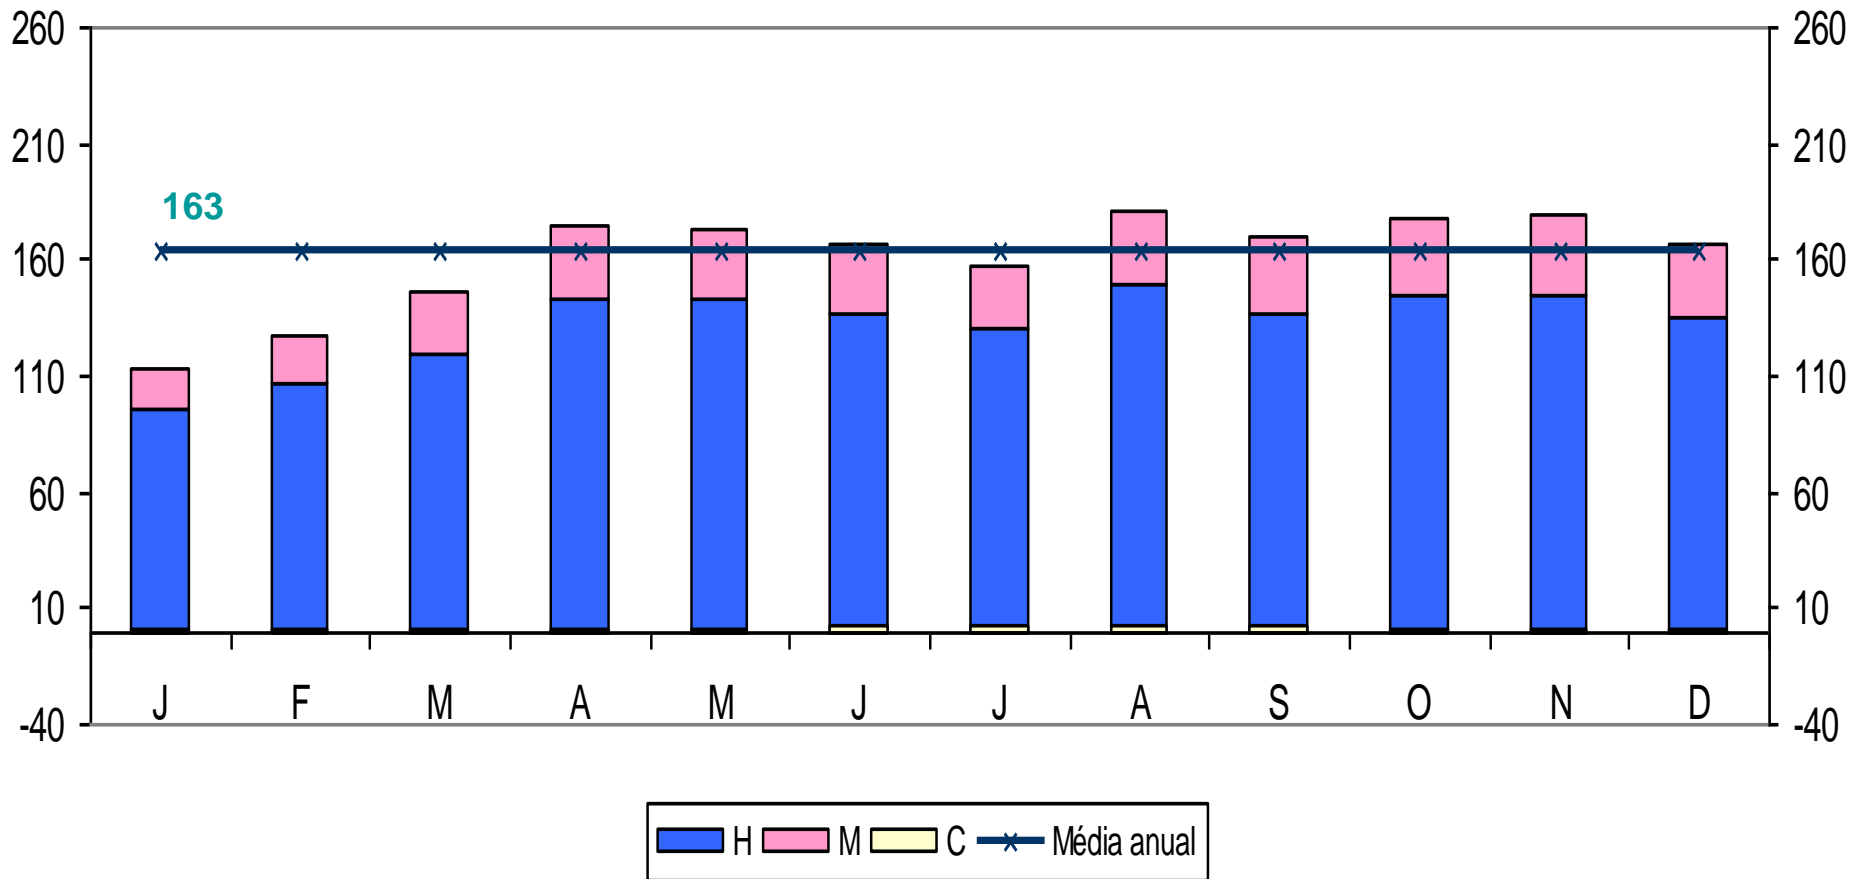

Porta Solidária: 2009 a 2014

Total de Refeições por H/M/C por ano

Notas:
Em 2009 apenas temos dados de Março a Dezembro

Porta Solidária: 2009

Média de Utentes por Mês

Média de utentes no ano de 2009: 105

Notas:
Em 2009 apenas temos dados de Março a Dezembro

Porta Solidária 2009

Total de Refeições Servidas por Mês

Média de refeições por mês em 2009: **2200**

Total de refeições servidas em 2009: **22003**

Notas:

Em 2009 apenas temos dados de Março a Dezembro

Porta Solidária: 2010

Média de Utentes por Mês

Média de utentes no ano de 2010: 163

Porta Solidária 2010

Total de Refeições Servidas por Mês

Média de refeições por mês em 2010: **3534**

Total de refeições servidas em 2010: **42413**

Porta Solidária: 2011

Média de Utentes por Mês

Média de utentes no ano de 2011: 188

Porta Solidária 2011

Total de Refeições Servidas por Mês

Média de refeições por mês em 2011: **4089**

Total de refeições servidas em 2011: **49069**