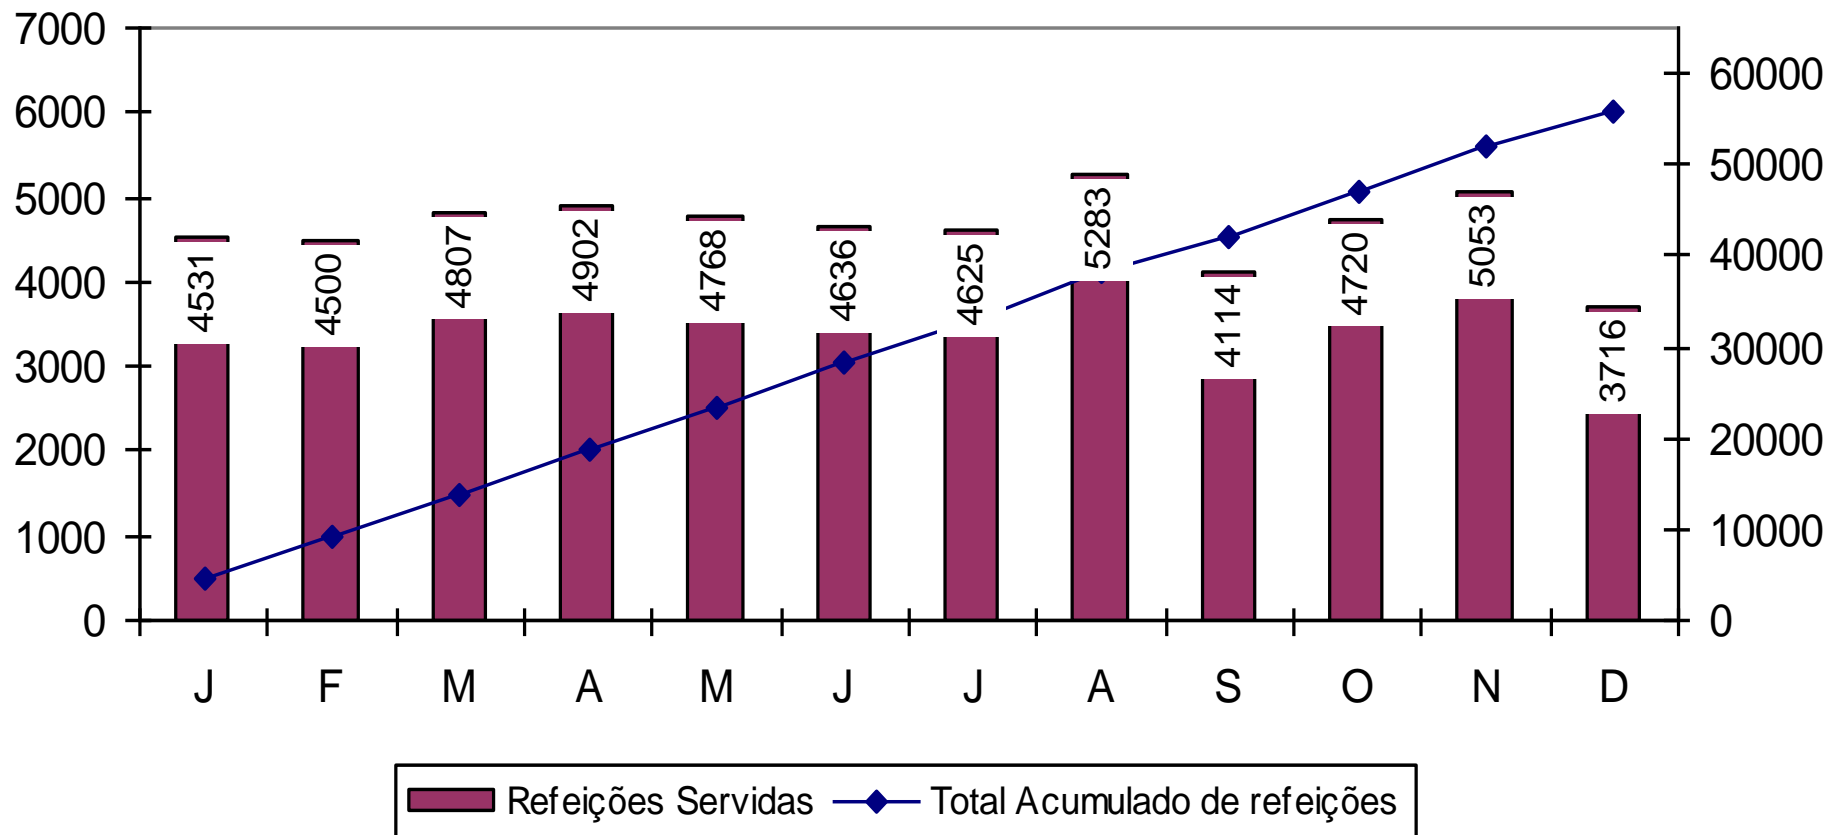

Porta Solidária 2009

Total de Refeições Servidas por Mês

Média de refeições por mês em 2009: **2200**

Total de refeições servidas em 2009: **22003**

Notas:

Em 2009 apenas temos dados de Março a Dezembro

Porta Solidária: 2010

Porta Solidária: 2011

Média de Utentes por Mês

Média de utentes no ano de 2011: 188

Porta Solidária 2011

Total de Refeições Servidas por Mês

Média de refeições por mês em 2011: **4089**

Total de refeições servidas em 2011: **49069**

Porta Solidária: 2012

Média de Utentes por Mês

Média de utentes no ano de 2012: 217

Porta Solidária 2012

Total de Refeições Servidas por Mês

Média de refeições por mês em 2012: **4722**

Total de refeições servidas em 2012: **55655**

Porta Solidária: 2013

Média de Utentes por Mês

Média de utentes no ano de 2013: 231

Porta Solidária 2013

Total de Refeições Servidas por Mês

Média de refeições por mês em 2013: **5018**

Total de refeições servidas em 2013: **60210**