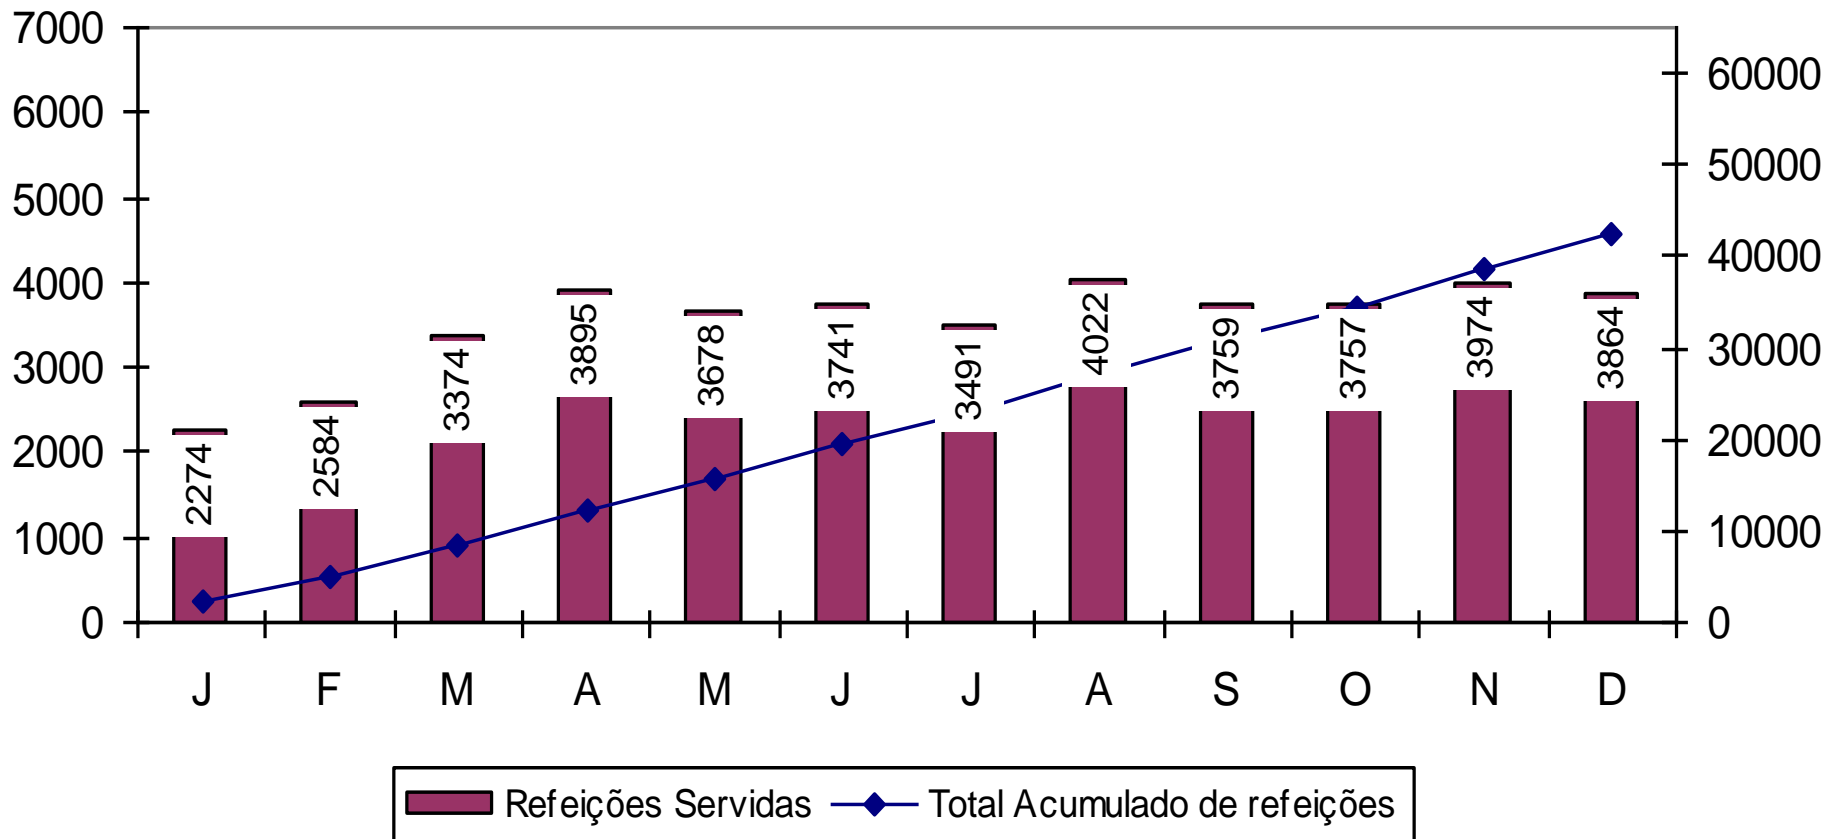

Porta Solidária 2009

Total de Refeições Servidas por Mês

Média de refeições por mês em 2009: **2200**

Total de refeições servidas em 2009: **22003**

Notas:

Em 2009 apenas temos dados de Março a Dezembro

Porta Solidária: 2010

Média de Utentes por Mês

Média de utentes no ano de 2010: 163

Porta Solidária 2010

Total de Refeições Servidas por Mês

Média de refeições por mês em 2010: **3534**

Total de refeições servidas em 2010: **42413**

Porta Solidária: 2011

Média de Utentes por Mês

Média de utentes no ano de 2011: 188

Porta Solidária 2011

Total de Refeições Servidas por Mês

Média de refeições por mês em 2011: **4089**

Total de refeições servidas em 2011: **49069**

Porta Solidária: 2012

Média de Utentes por Mês

Média de utentes no ano de 2012: 217

Porta Solidária 2012

Total de Refeições Servidas por Mês

Média de refeições por mês em 2012: **4722**

Total de refeições servidas em 2012: **55655**