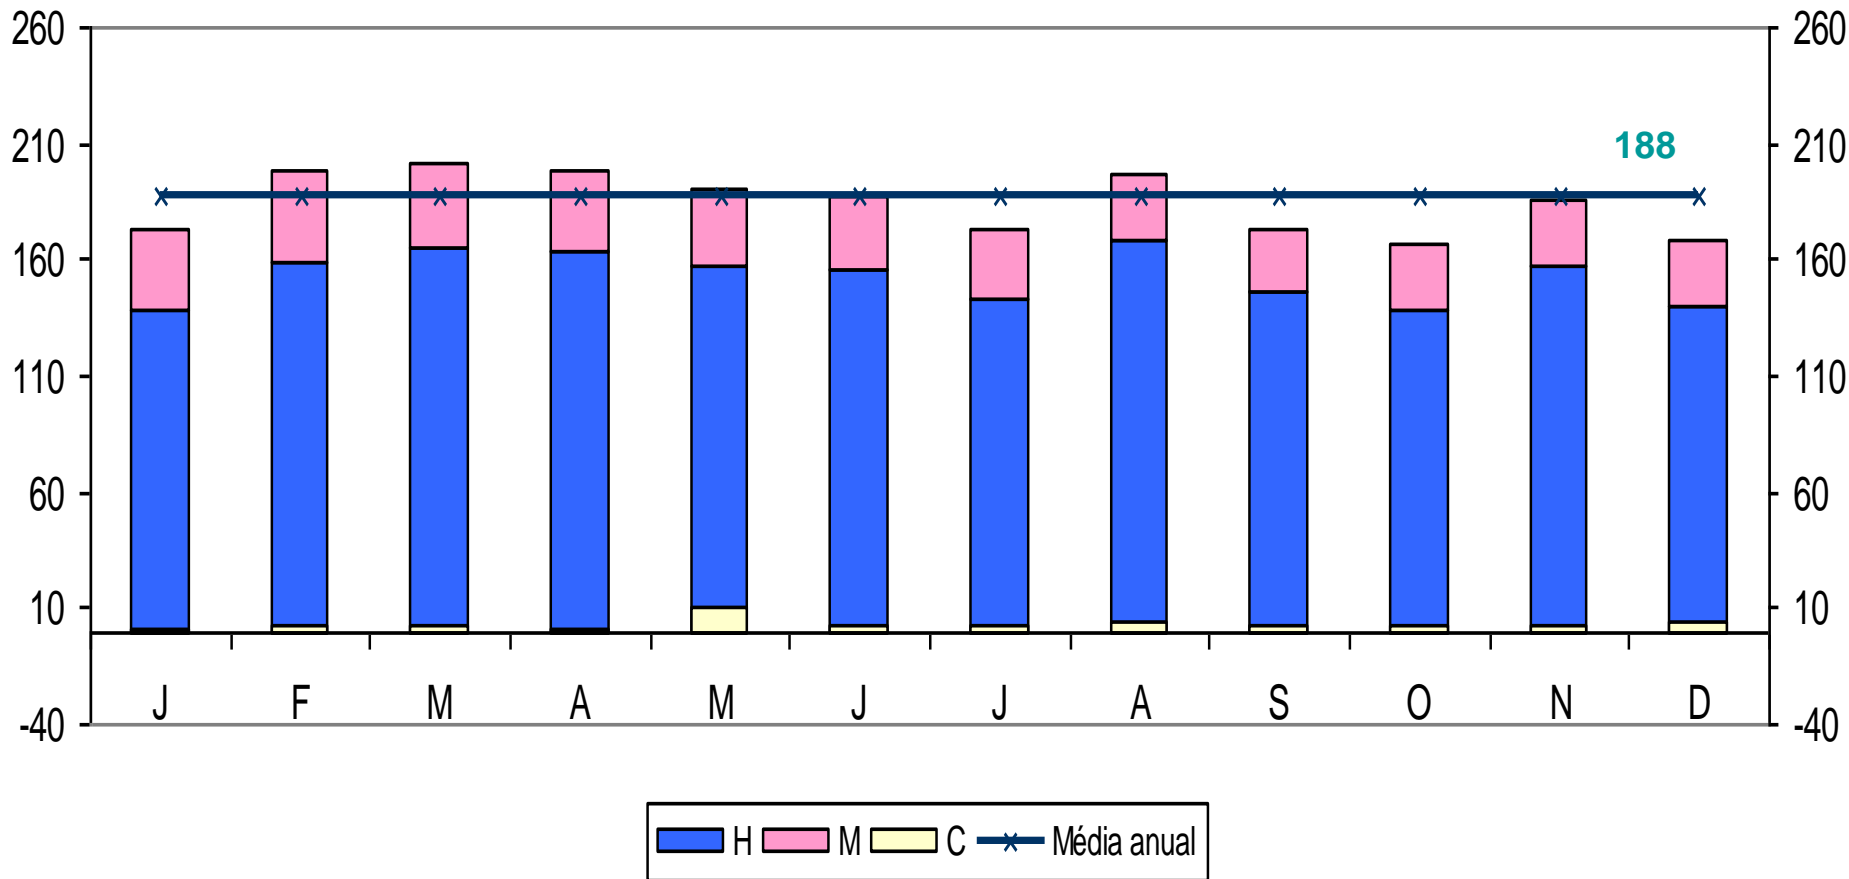

Porta Solidária: 2009 a 2014

Total de Refeições por H/M/C por ano

Notas:
Em 2009 apenas temos dados de Março a Dezembro

Porta Solidária: 2009

Média de Utentes por Mês

Média de utentes no ano de 2009: 105

Notas:
Em 2009 apenas temos dados de Março a Dezembro

Porta Solidária 2009

Total de Refeições Servidas por Mês

Média de refeições por mês em 2009: **2200**

Total de refeições servidas em 2009: **22003**

Notas:

Em 2009 apenas temos dados de Março a Dezembro

Porta Solidária: 2010

Média de Utentes por Mês

Média de utentes no ano de 2010: 163

Porta Solidária 2010

Total de Refeições Servidas por Mês

Média de refeições por mês em 2010: **3534**

Total de refeições servidas em 2010: **42413**

Porta Solidária: 2011

Média de Utentes por Mês

Média de utentes no ano de 2011: 188

Porta Solidária 2011

Total de Refeições Servidas por Mês

Média de refeições por mês em 2011: **4089**

Total de refeições servidas em 2011: **49069**