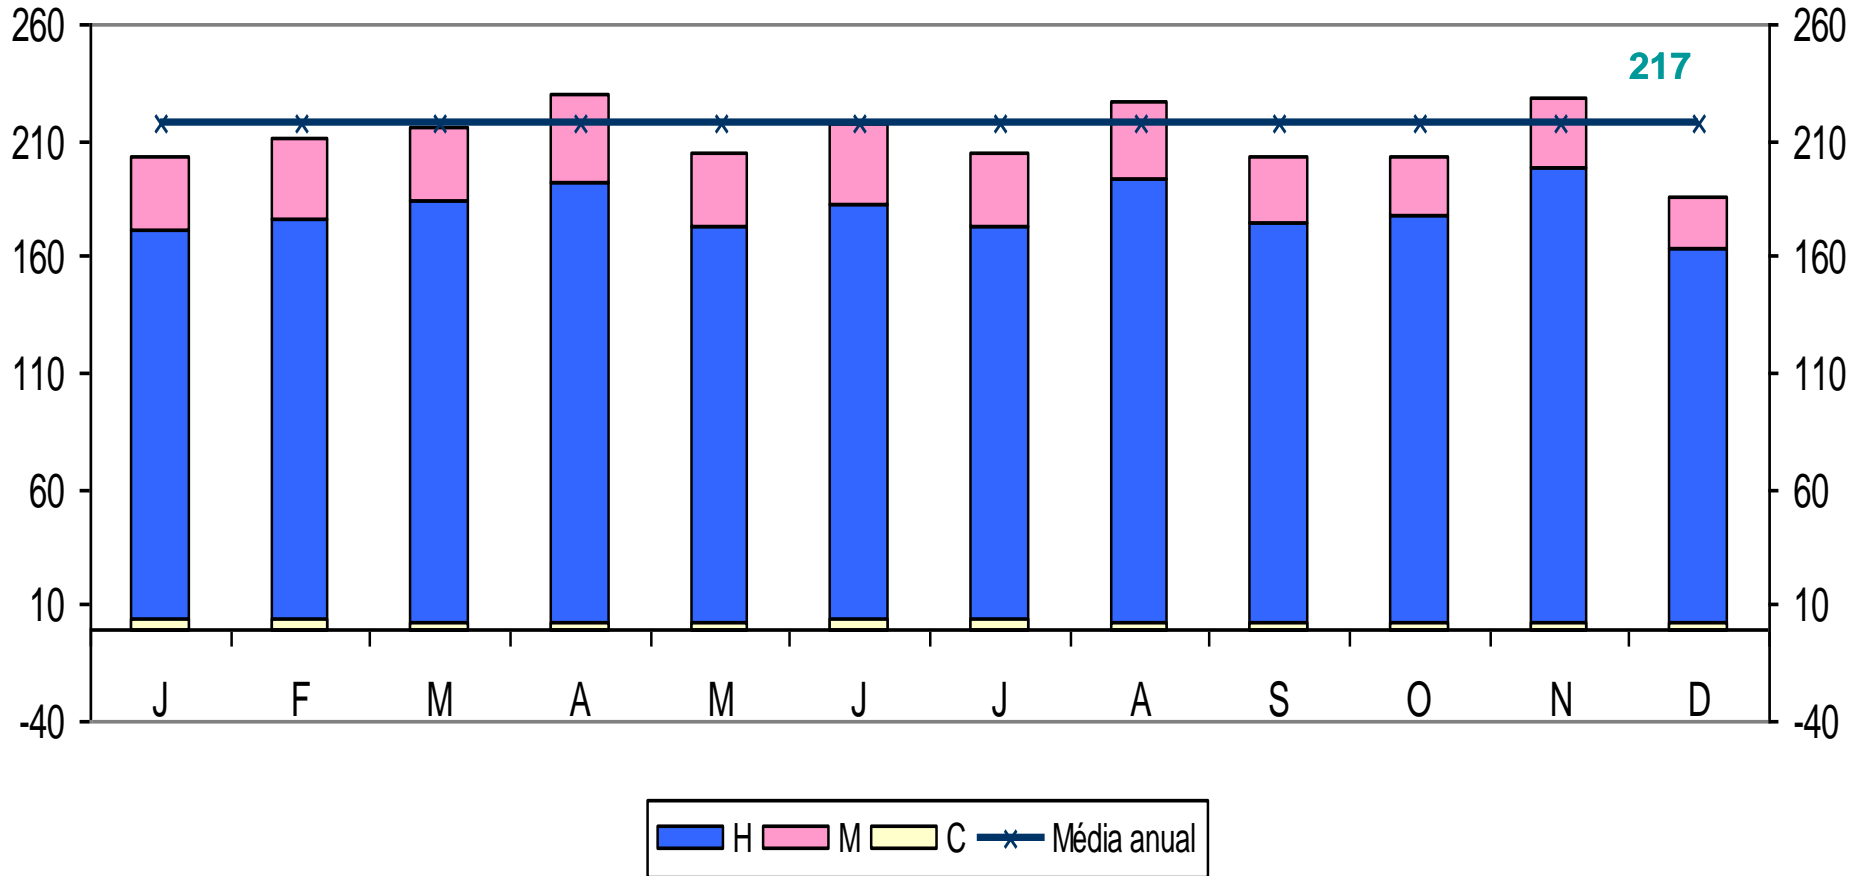

Porta Solidária 2009

Total de Refeições Servidas por Mês

Média de refeições por mês em 2009: **2200**

Total de refeições servidas em 2009: **22003**

Notas:

Em 2009 apenas temos dados de Março a Dezembro

Porta Solidária: 2010

Média de Utentes por Mês

Média de utentes no ano de 2010: 163

Porta Solidária 2010

Total de Refeições Servidas por Mês

Média de refeições por mês em 2010: **3534**

Total de refeições servidas em 2010: **42413**

Porta Solidária: 2011

Média de Utentes por Mês

Média de utentes no ano de 2011: 188

Porta Solidária 2011

Total de Refeições Servidas por Mês

Média de refeições por mês em 2011: **4089**

Total de refeições servidas em 2011: **49069**

Porta Solidária: 2012

Média de Utentes por Mês

Média de utentes no ano de 2012: 217

Porta Solidária 2012

Total de Refeições Servidas por Mês

Média de refeições por mês em 2012: **4722**

Total de refeições servidas em 2012: **55655**