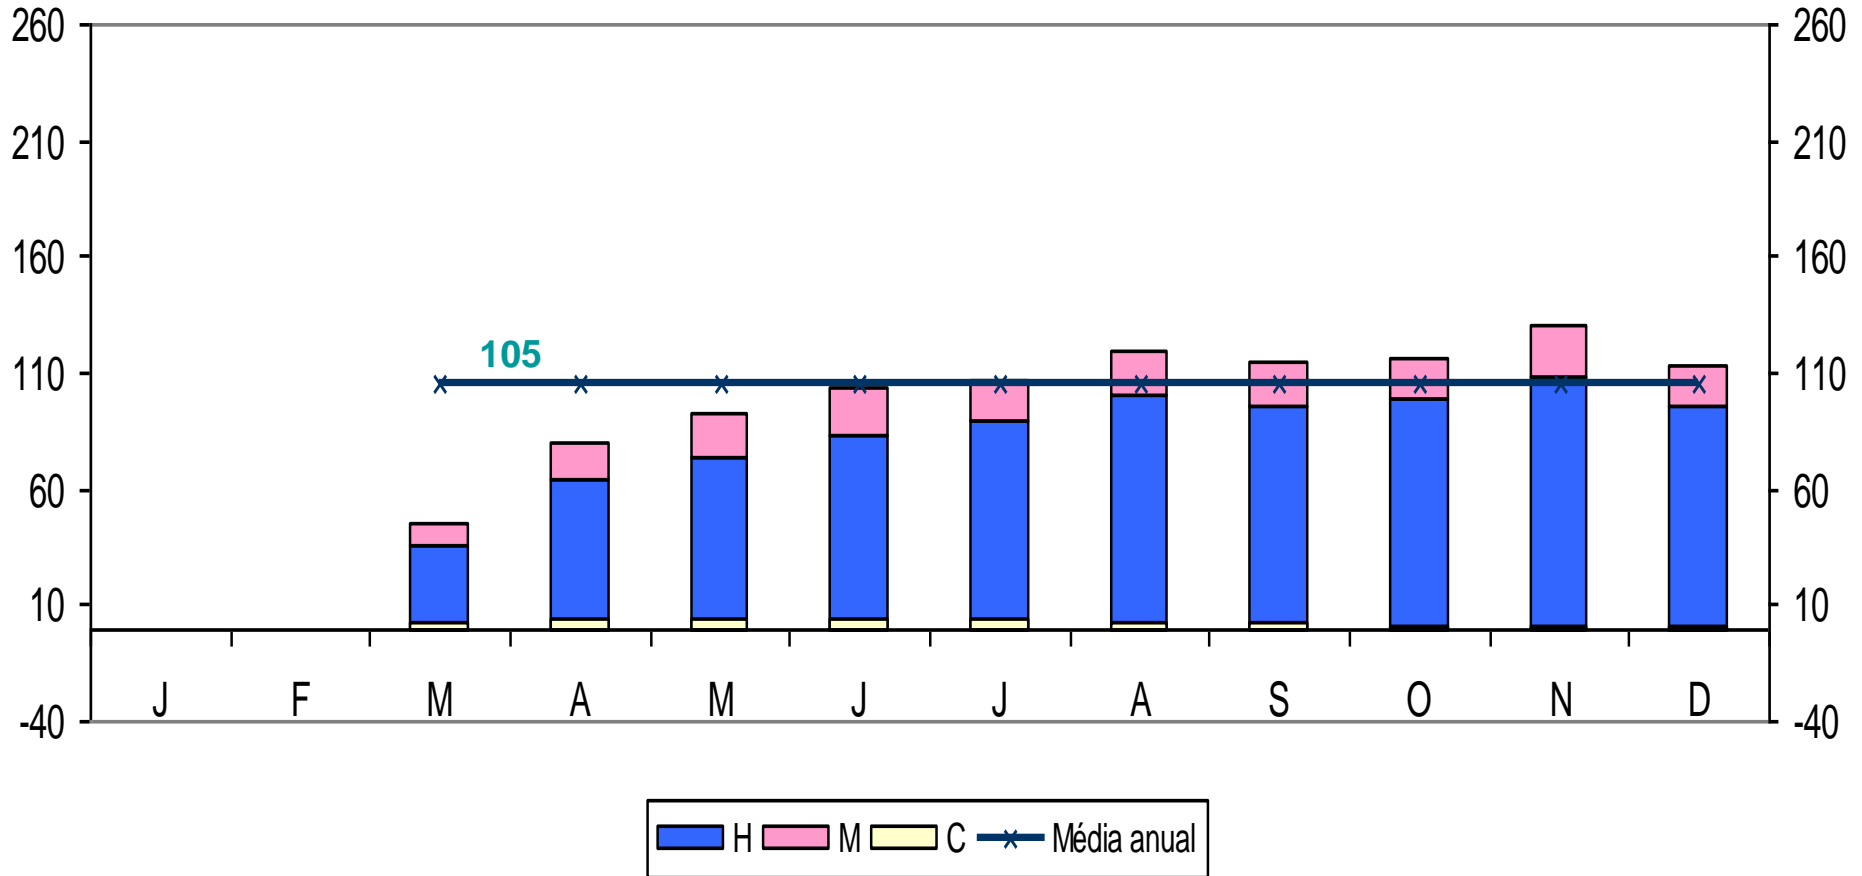

Porta Solidária: 2009 a 2014

Total de Refeições por H/M/C por ano

Notas:
Em 2009 apenas temos dados de Março a Dezembro

Porta Solidária: 2009

Média de Utentes por Mês

Média de utentes no ano de 2009: 105

Notas:
Em 2009 apenas temos dados de Março a Dezembro

Porta Solidária 2009

Total de Refeições Servidas por Mês

Média de refeições por mês em 2009: **2200**

Total de refeições servidas em 2009: **22003**

Notas:

Em 2009 apenas temos dados de Março a Dezembro

Porta Solidária: 2010

Média de Utentes por Mês

Média de utentes no ano de 2010: 163

Porta Solidária 2010

Total de Refeições Servidas por Mês

Média de refeições por mês em 2010: **3534**

Total de refeições servidas em 2010: **42413**

Porta Solidária 2014

Média de Utentes por Mês

Média de utentes no ano de 2014: 229

Porta Solidária 2014

Total de Refeições Servidas por Mês

Média de refeições por mês em 2014: **4934**

Total de refeições servidas em 2014: **59266**