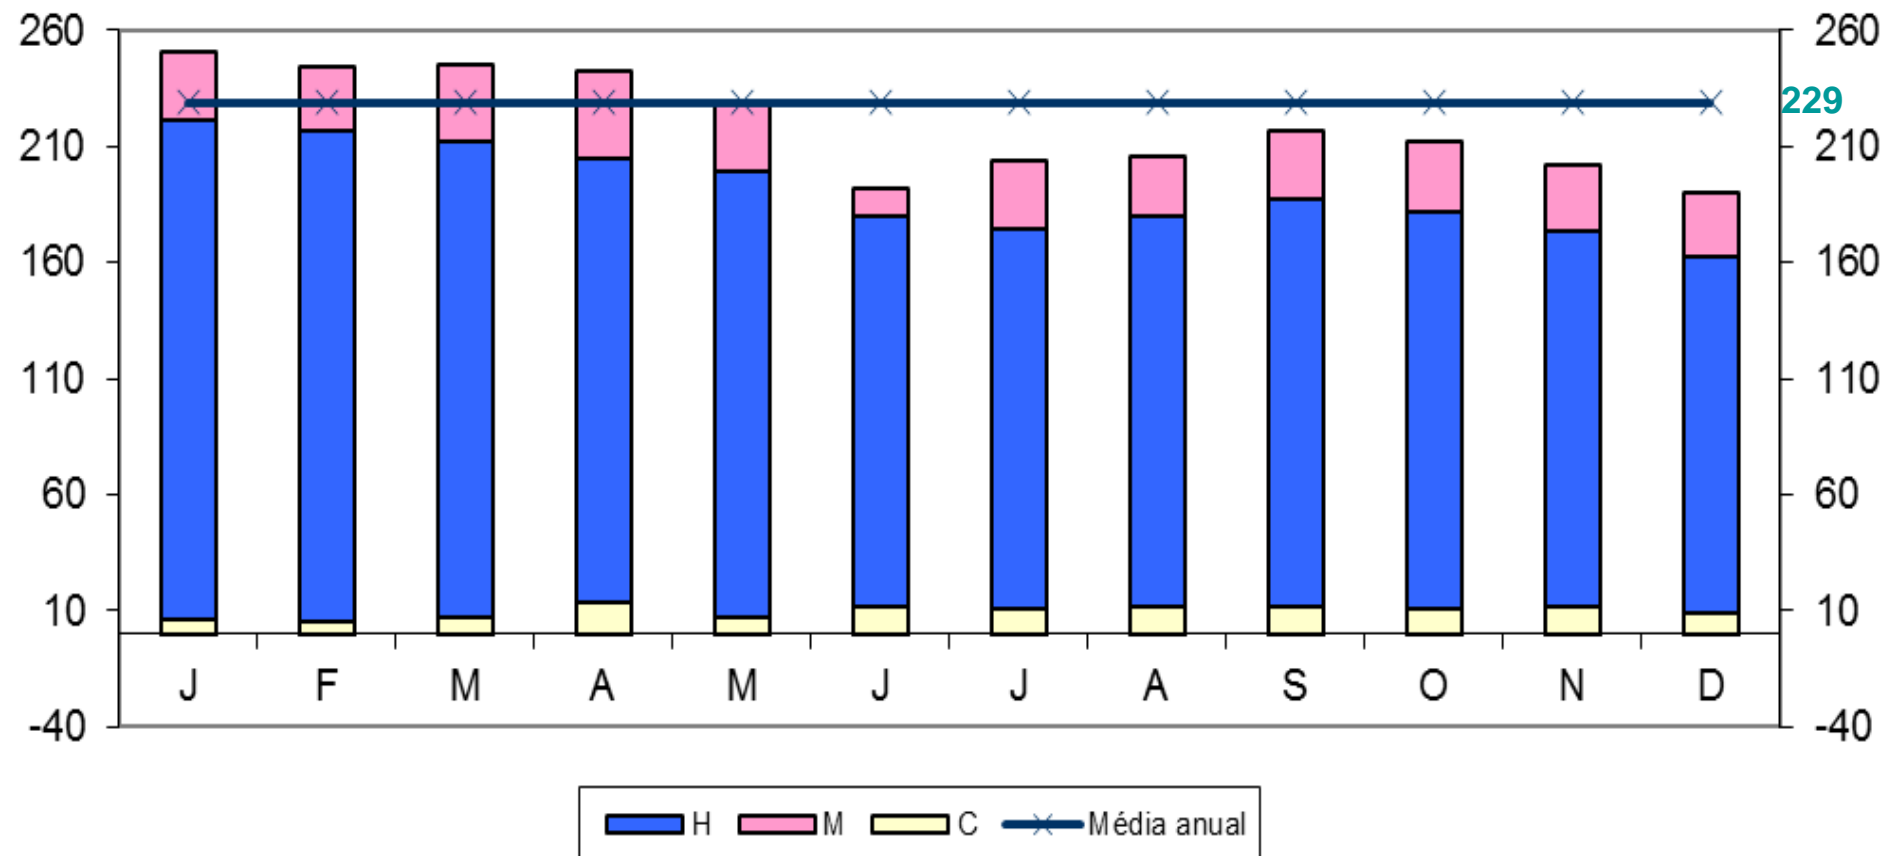

Porta Solidária: 2012

Média de Utentes por Mês

Média de utentes no ano de 2012: 217

Porta Solidária 2012

Total de Refeições Servidas por Mês

Média de refeições por mês em 2012: **4722**

Total de refeições servidas em 2012: **55655**

Porta Solidária: 2013

Média de Utentes por Mês

Média de utentes no ano de 2013: 231

Porta Solidária 2013

Total de Refeições Servidas por Mês

Média de refeições por mês em 2013: **5018**

Total de refeições servidas em 2013: **60210**

Porta Solidária 2014

Média de Utentes por Mês

Média de utentes no ano de 2014: 229

Porta Solidária 2014

Total de Refeições Servidas por Mês

Média de refeições por mês em 2014: **4934**

Total de refeições servidas em 2014: **59266**