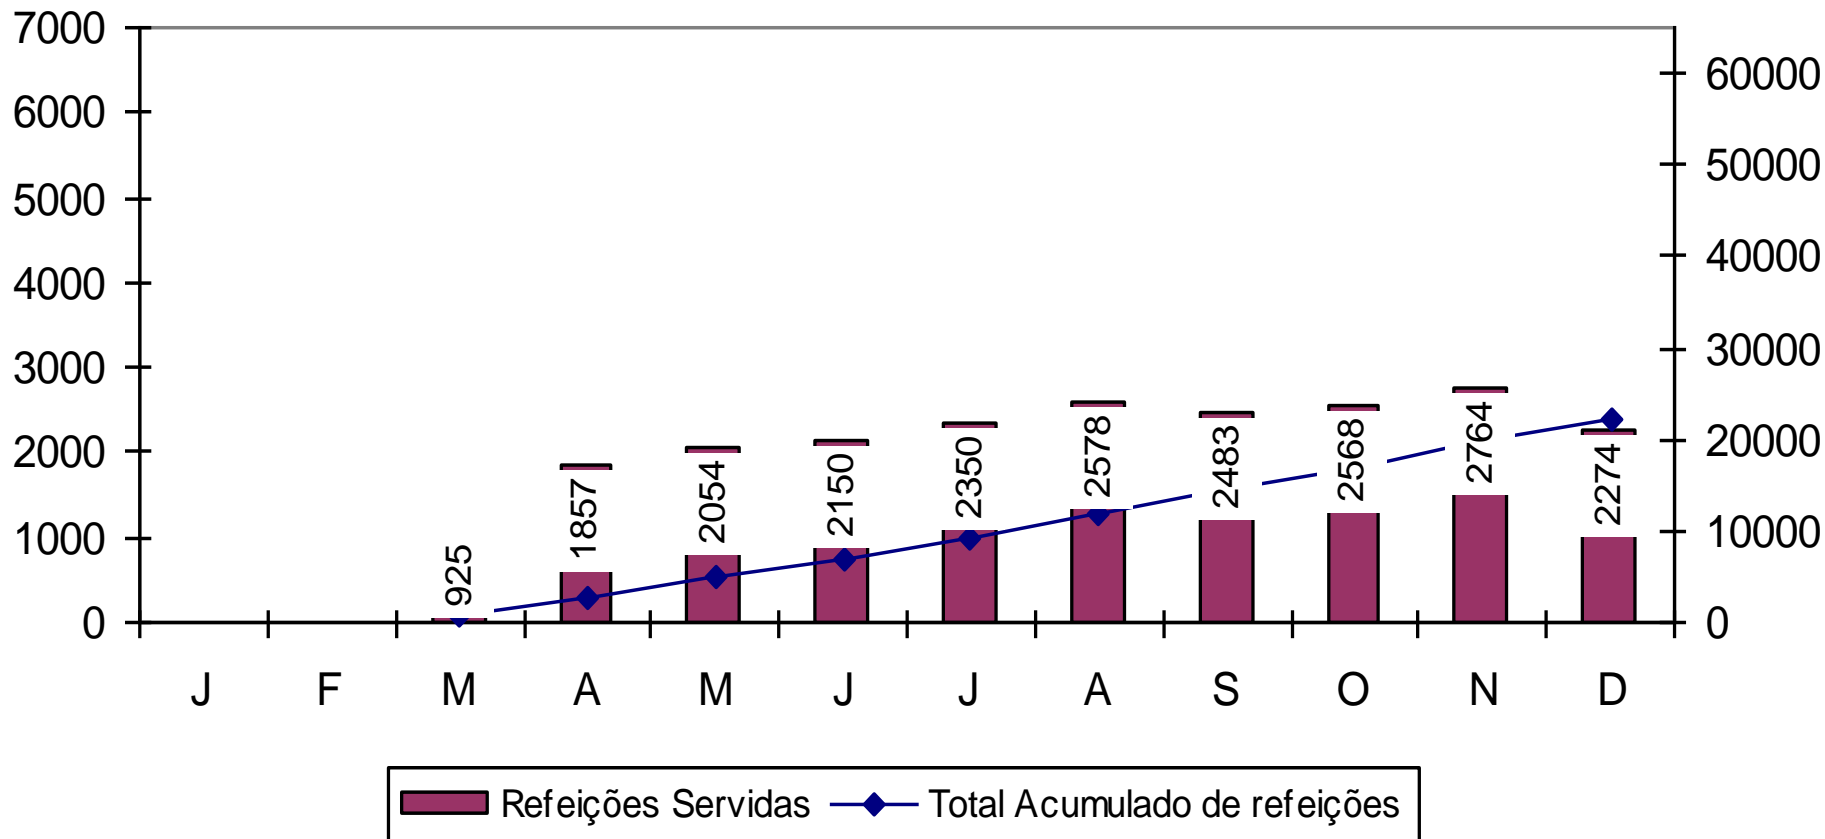

Porta Solidária: 2009 a 2014

Total de Refeições por H/M/C por ano

Notas:
Em 2009 apenas temos dados de Março a Dezembro

Porta Solidária: 2009

Média de Utentes por Mês

Média de utentes no ano de 2009: 105

Notas:
Em 2009 apenas temos dados de Março a Dezembro

Porta Solidária 2009

Total de Refeições Servidas por Mês

Média de refeições por mês em 2009: **2200**

Total de refeições servidas em 2009: **22003**

Notas:

Em 2009 apenas temos dados de Março a Dezembro

Porta Solidária: 2010

Média de Utentes por Mês

Média de utentes no ano de 2010: 163

Porta Solidária 2010

Total de Refeições Servidas por Mês

Média de refeições por mês em 2010: **3534**

Total de refeições servidas em 2010: **42413**

Porta Solidária: 2011

Média de Utentes por Mês

Média de utentes no ano de 2011: 188

Porta Solidária 2011

Total de Refeições Servidas por Mês

Média de refeições por mês em 2011: **4089**

Total de refeições servidas em 2011: **49069**