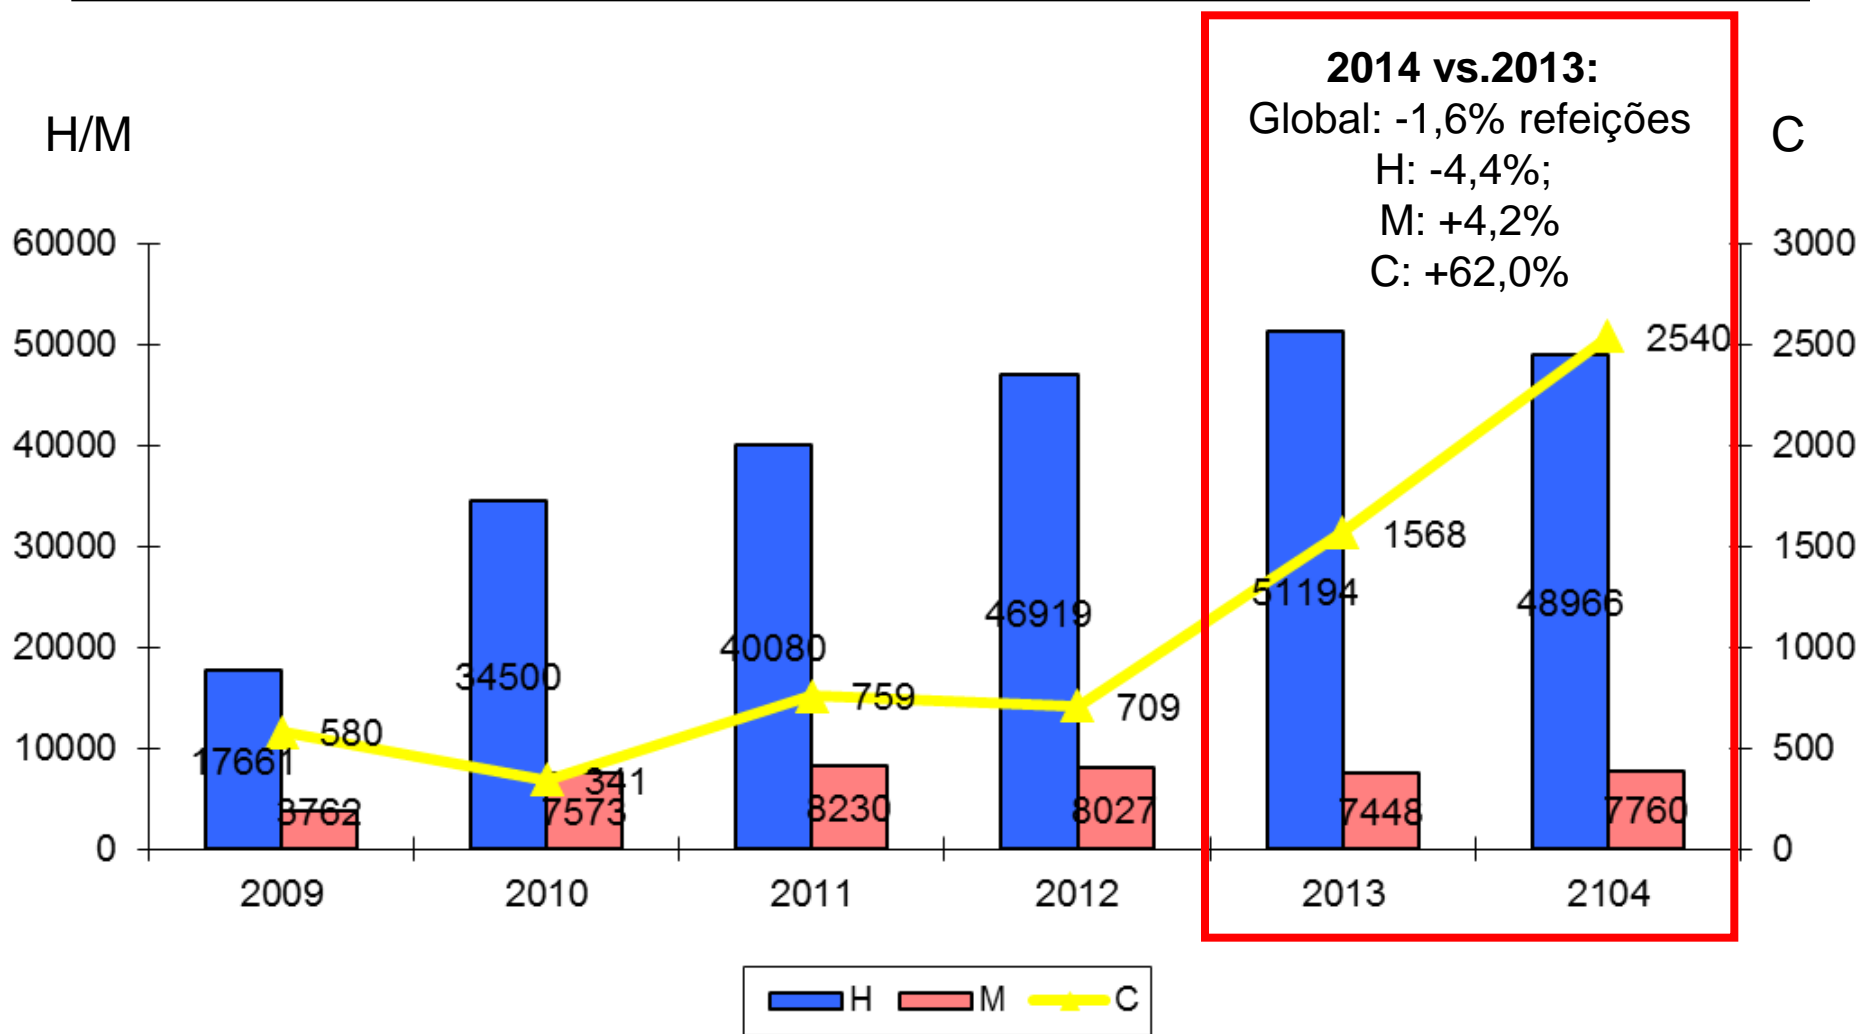

Porta Solidária: 2009 a 2014

Total de Refeições por H/M/C por ano

Notas:
Em 2009 apenas temos dados de Março a Dezembro

Porta Solidária: 2009

Média de Utentes por Mês

Média de utentes no ano de 2009: 105

Notas:
Em 2009 apenas temos dados de Março a Dezembro

Porta Solidária 2009

Total de Refeições Servidas por Mês

Média de refeições por mês em 2009: **2200**

Total de refeições servidas em 2009: **22003**

Notas:

Em 2009 apenas temos dados de Março a Dezembro

Porta Solidária: 2010

Média de Utentes por Mês

Média de utentes no ano de 2010: 163

Porta Solidária 2010

Total de Refeições Servidas por Mês

Média de refeições por mês em 2010: **3534**

Total de refeições servidas em 2010: **42413**

Porta Solidária: 2011

Média de Utentes por Mês

Média de utentes no ano de 2011: 188

Porta Solidária 2011

Total de Refeições Servidas por Mês

Média de refeições por mês em 2011: **4089**

Total de refeições servidas em 2011: **49069**