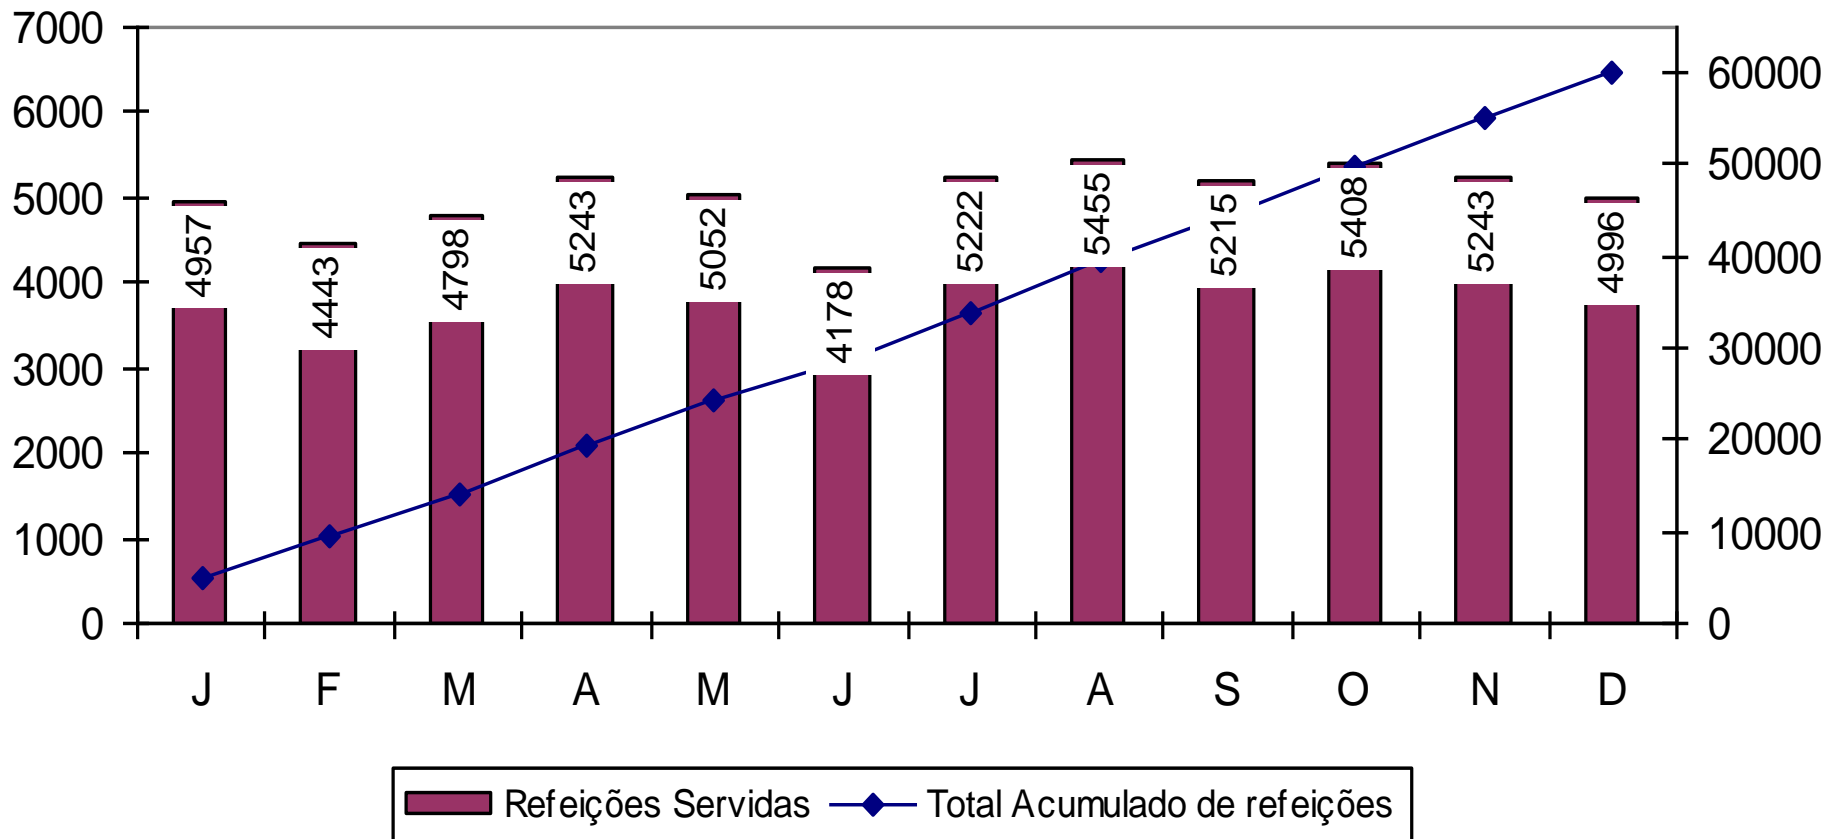

Porta Solidária 2009

Total de Refeições Servidas por Mês

Média de refeições por mês em 2009: **2200**

Total de refeições servidas em 2009: **22003**

Notas:

Em 2009 apenas temos dados de Março a Dezembro

Porta Solidária: 2010

Porta Solidária: 2012

Média de Utentes por Mês

Média de utentes no ano de 2012: 217

Porta Solidária 2012

Total de Refeições Servidas por Mês

Média de refeições por mês em 2012: **4722**

Total de refeições servidas em 2012: **55655**

Porta Solidária: 2013

Média de Utentes por Mês

Média de utentes no ano de 2013: 231

Porta Solidária 2013

Total de Refeições Servidas por Mês

Média de refeições por mês em 2013: **5018**

Total de refeições servidas em 2013: **60210**

Porta Solidária 2014

Média de Utentes por Mês

Média de utentes no ano de 2014: 229

Porta Solidária 2014

Total de Refeições Servidas por Mês

Média de refeições por mês em 2014: **4934**

Total de refeições servidas em 2014: **59266**