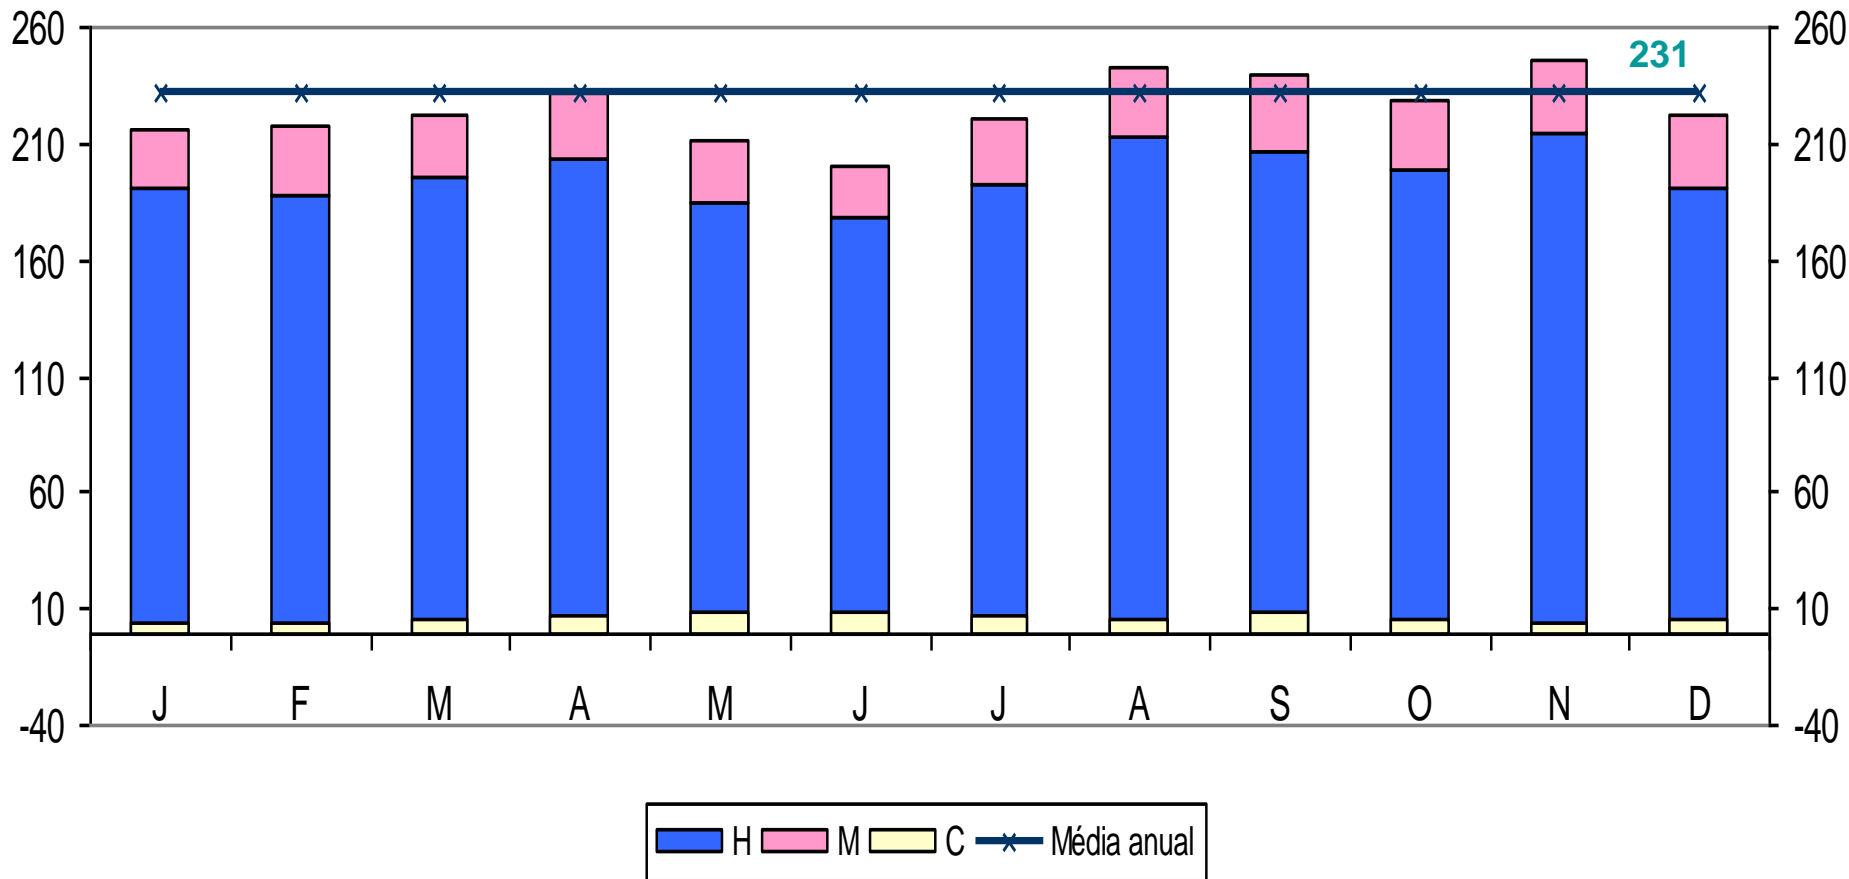

Porta Solidária 2009

Total de Refeições Servidas por Mês

Média de refeições por mês em 2009: **2200**

Total de refeições servidas em 2009: **22003**

Notas:

Em 2009 apenas temos dados de Março a Dezembro

Porta Solidária: 2010

Porta Solidária: 2011

Média de Utentes por Mês

Média de utentes no ano de 2011: 188

Porta Solidária 2011

Total de Refeições Servidas por Mês

Média de refeições por mês em 2011: **4089**

Total de refeições servidas em 2011: **49069**

Porta Solidária: 2012

Média de Utentes por Mês

Média de utentes no ano de 2012: 217

Porta Solidária 2012

Total de Refeições Servidas por Mês

Média de refeições por mês em 2012: **4722**

Total de refeições servidas em 2012: **55655**

Porta Solidária: 2013

Média de Utentes por Mês

Média de utentes no ano de 2013: 231

Porta Solidária 2013

Total de Refeições Servidas por Mês

Média de refeições por mês em 2013: **5018**

Total de refeições servidas em 2013: **60210**