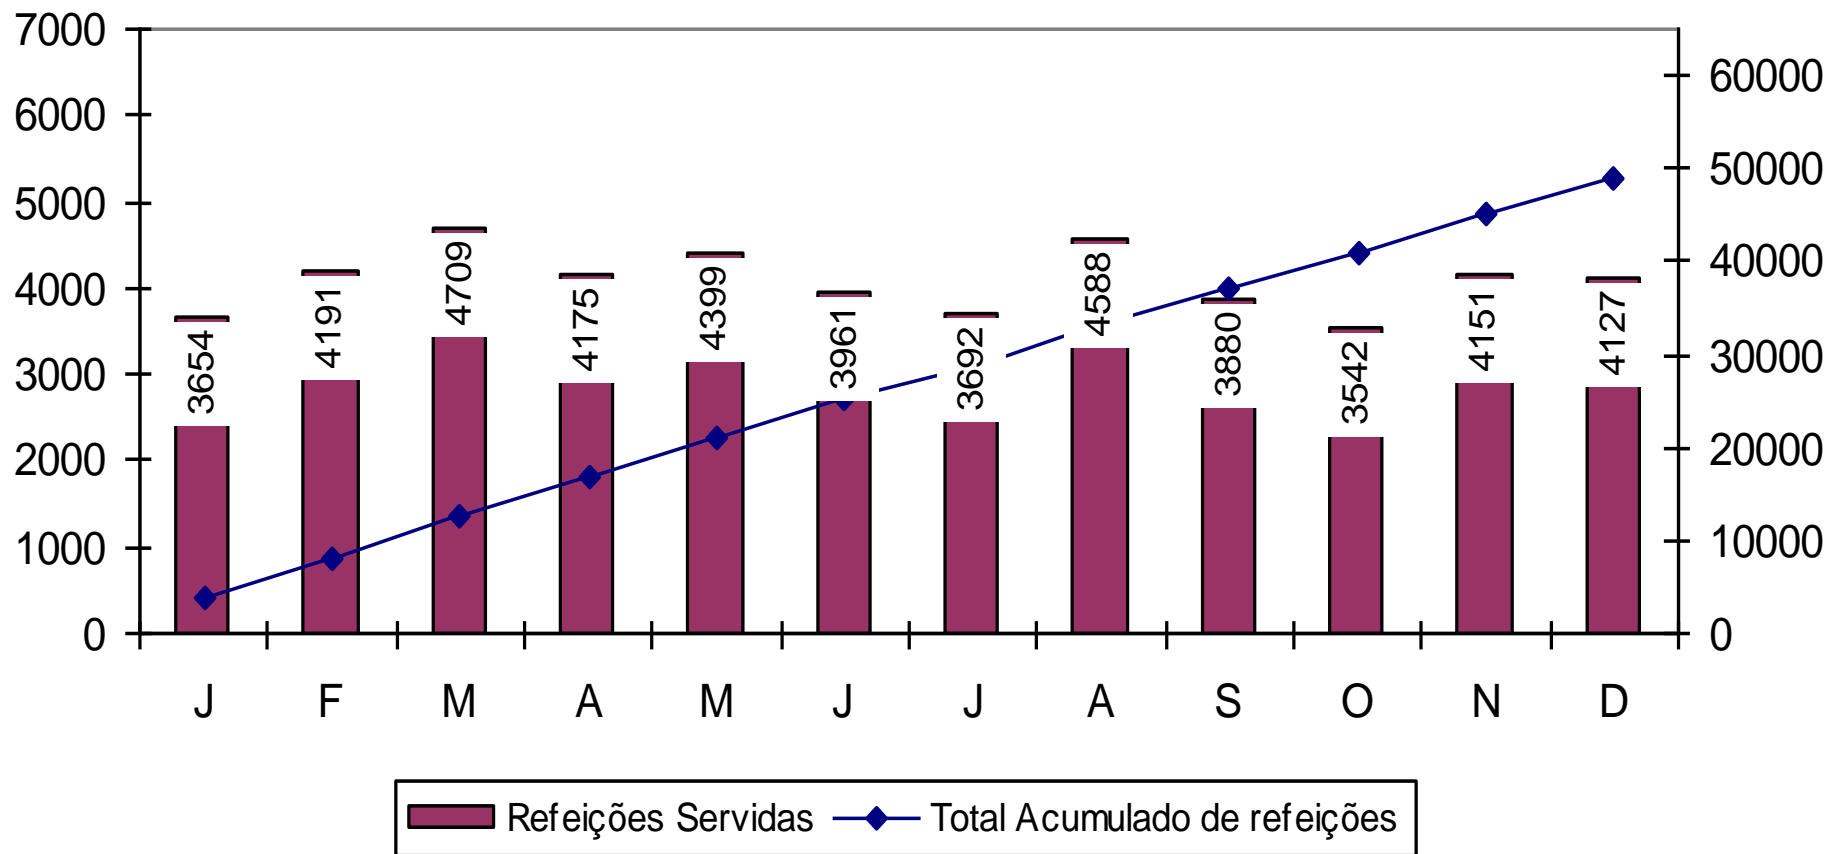

Porta Solidária 2009

Total de Refeições Servidas por Mês

Média de refeições por mês em 2009: **2200**

Total de refeições servidas em 2009: **22003**

Notas:

Em 2009 apenas temos dados de Março a Dezembro

Porta Solidária: 2010

Média de Utentes por Mês

Média de utentes no ano de 2010: 163

Porta Solidária 2010

Total de Refeições Servidas por Mês

Média de refeições por mês em 2010: **3534**

Total de refeições servidas em 2010: **42413**

Porta Solidária: 2011

Média de Utentes por Mês

Média de utentes no ano de 2011: 188

Porta Solidária 2011

Total de Refeições Servidas por Mês

Média de refeições por mês em 2011: **4089**

Total de refeições servidas em 2011: **49069**

Porta Solidária: 2012

Média de Utentes por Mês

Média de utentes no ano de 2012: 217

Porta Solidária 2012

Total de Refeições Servidas por Mês

Média de refeições por mês em 2012: **4722**

Total de refeições servidas em 2012: **55655**